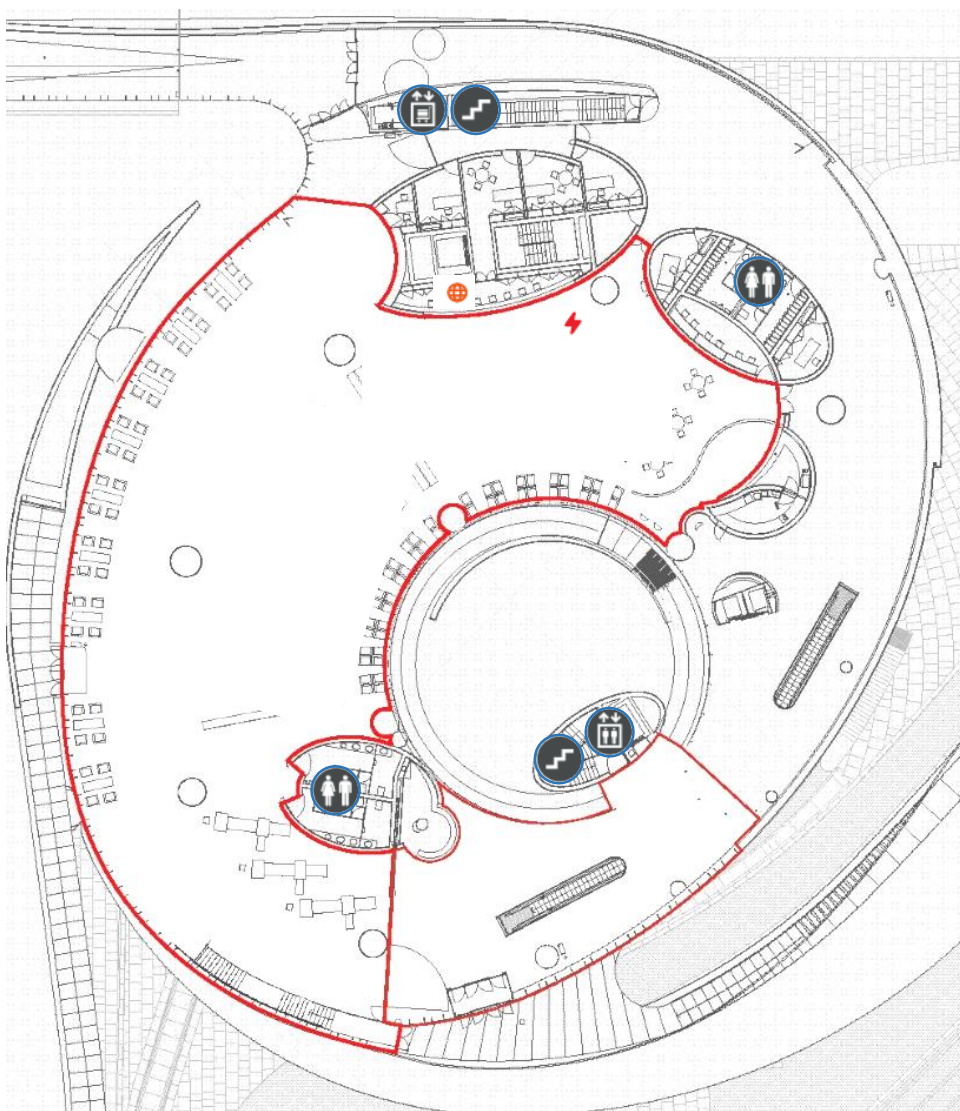

Piso 0 Planta
Floor 0 Floor Plan

Áreas | Capacidades
Areas | Capacities

300	200

Ficha Técnica
Technical Information

Tomada Monofásica 16A
Single-phase plug

Caraterísticas

- Ar condicionado
- Iluminação natural
- Ligação internet por cabo e wi-fi
- Disponibilidade elétrica
- Sistema de iluminação por áreas
- Elevador de passageiros

Features

- Air conditioning
- Natural light
- Internet by cable and wi-fi
- Electrical network
- Illumination by areas
- Passenger lift

SALA DE EMBARQUE | PASSENGER ROOM

Piso 1 Planta Floor 1 Floor Plan

Áreas | Capacidades Areas / Capacities

	 Altura
1.050	4 m
	
400	400

Ficha Técnica Technical Information

-  Tomada Trifásica 63A
Three-phase plug
-  Tomada Internet
Internet plug

Caraterísticas

Climatização
Iluminação natural
Ligação internet por wi-fi e por rede
Disponibilidade elétrica
Sistema de iluminação por setores
Elevador monta-cargas
Elevador de passageiros

	 Altura
650	8 a 12 m

	
400	400

400

Auditório
Auditorium

	
80	70

-  Tomada Trifásica 32A
Three-phase plug
-  Tomada Monofásica 16A
Single-phase plug
-  Tomada Internet
Internet plug

Caraterísticas

- Climatização
- Iluminação natural
- Excelente condições acústicas
- Auditório insonorizado com 83 m²
- Cobertura de 900 m² com vista mar
- Copa para serviços de catering
- Ligação internet por wi-fi e por rede
- Disponibilidade elétrica
- Sistema de iluminação por setores
- Elevador monta-cargas
- Elevador de passageiros