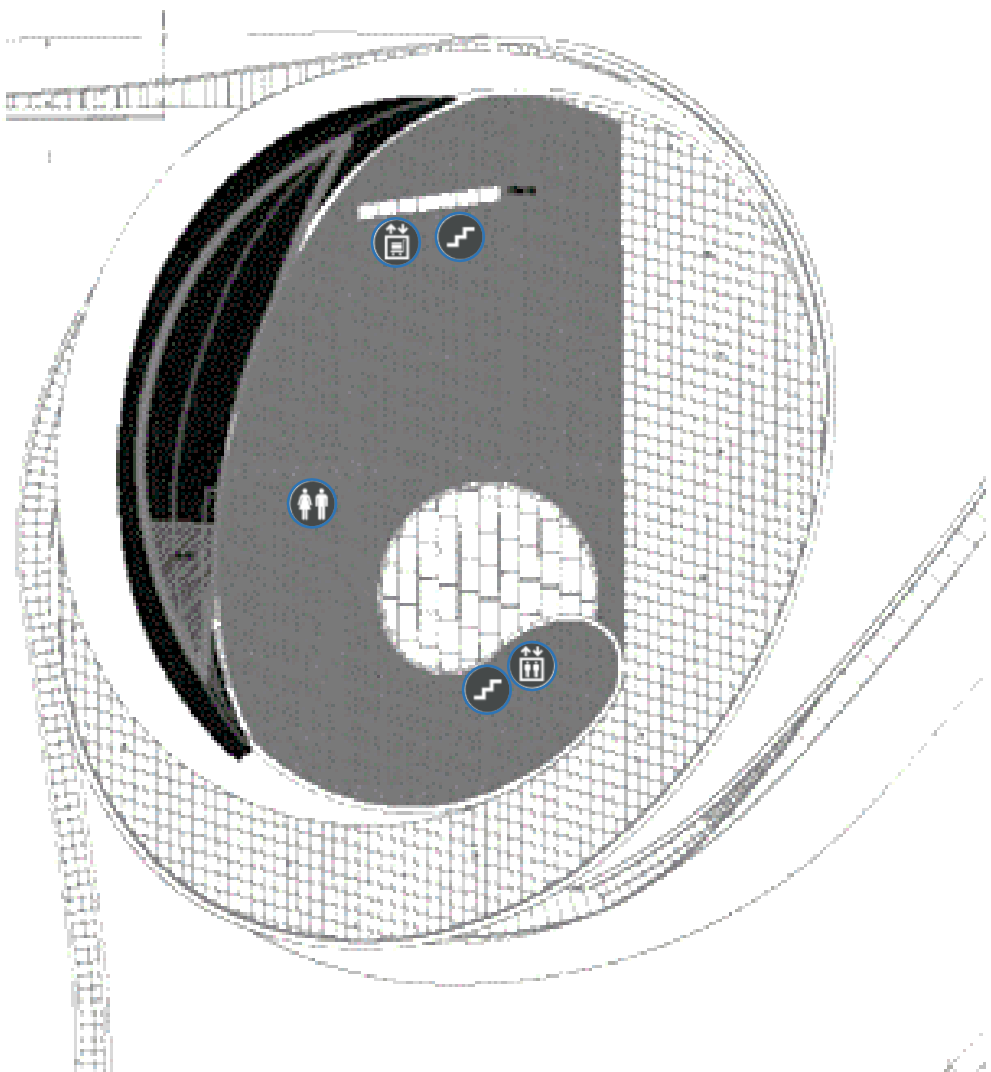

Áreas | Capacidades
Areas / Capacities

Terraço
Terrace

900	400

Caraterísticas

Anfiteatro ao ar livre
Ampla varanda com vista mar

Features

*Open air amphitheatre
Large balcony with sea view*