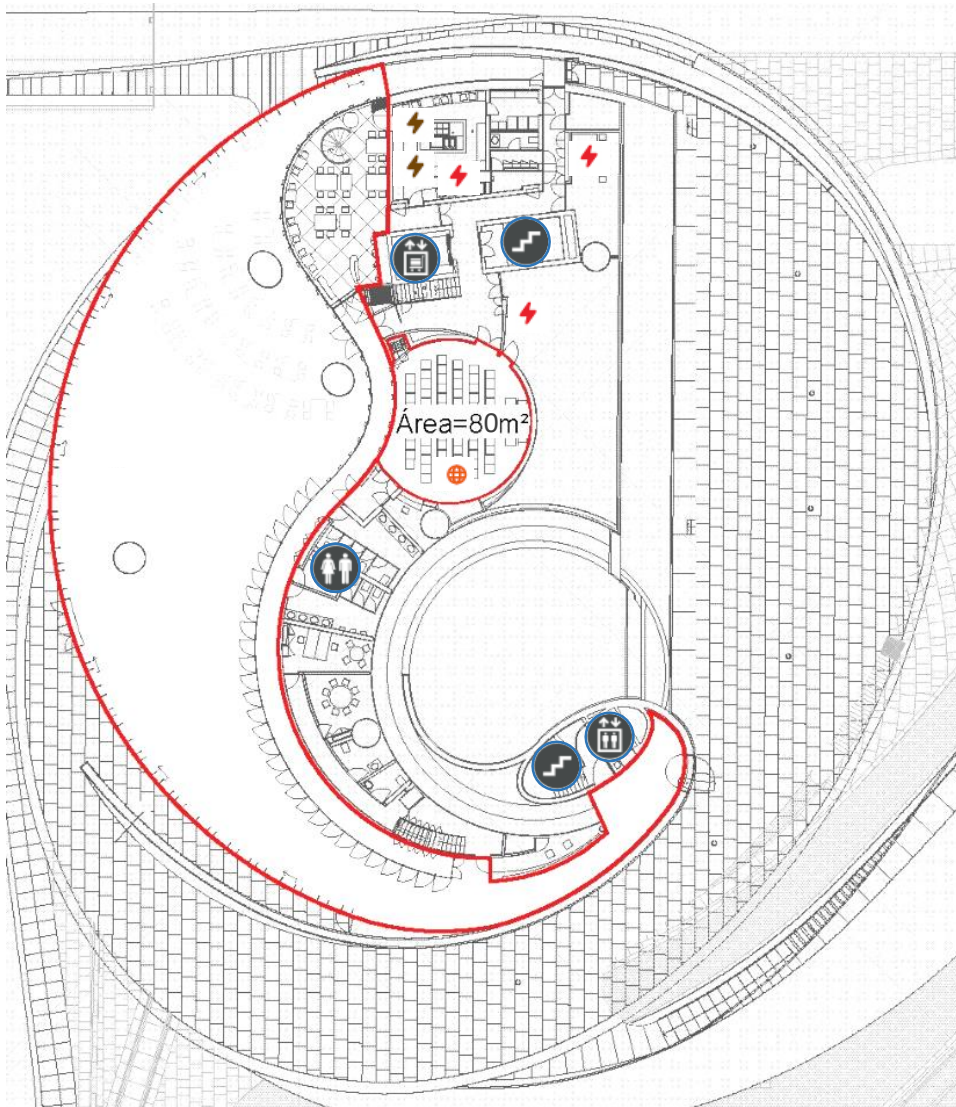

	 Altura
1.050	4 m
	
400	400

Ficha Técnica Technical Information

-  Tomada Trifásica 63A
Three-phase plug
-  Tomada Internet
Internet plug

Caraterísticas

Climatização
Iluminação natural
Ligação internet por wi-fi e por rede
Disponibilidade elétrica
Sistema de iluminação por setores
Elevador monta-cargas
Elevador de passageiros

Features

Air conditioning
Natural light
Internet by cable and wi-fi
Electrical outlets network
Illumination by areas
Passenger lift
Freight lift

Piso 3 Planta
Floor 3 Floor Plan

Áreas | Capacidades
Areas | Capacities

	 Altura
650	8 a 12 m

	
400	400

400

Auditório
Auditorium

	
80	70

-  Tomada Trifásica 32A
Three-phase plug
-  Tomada Monofásica 16A
Single-phase plug
-  Tomada Internet
Internet plug

Caraterísticas

- Climatização
- Iluminação natural
- Excelente condições acústicas
- Auditório insonorizado com 83 m²
- Cobertura de 900 m² com vista mar
- Copa para serviços de catering
- Ligação internet por wi-fi e por rede
- Disponibilidade elétrica
- Sistema de iluminação por setores
- Elevador monta-cargas
- Elevador de passageiros

Áreas | Capacidades
Areas / Capacities

Terraço
Terrace

	
900	400

Caraterísticas

Anfiteatro ao ar livre
Ampla varanda com vista mar

Features

*Open air amphitheatre
Large balcony with sea view*